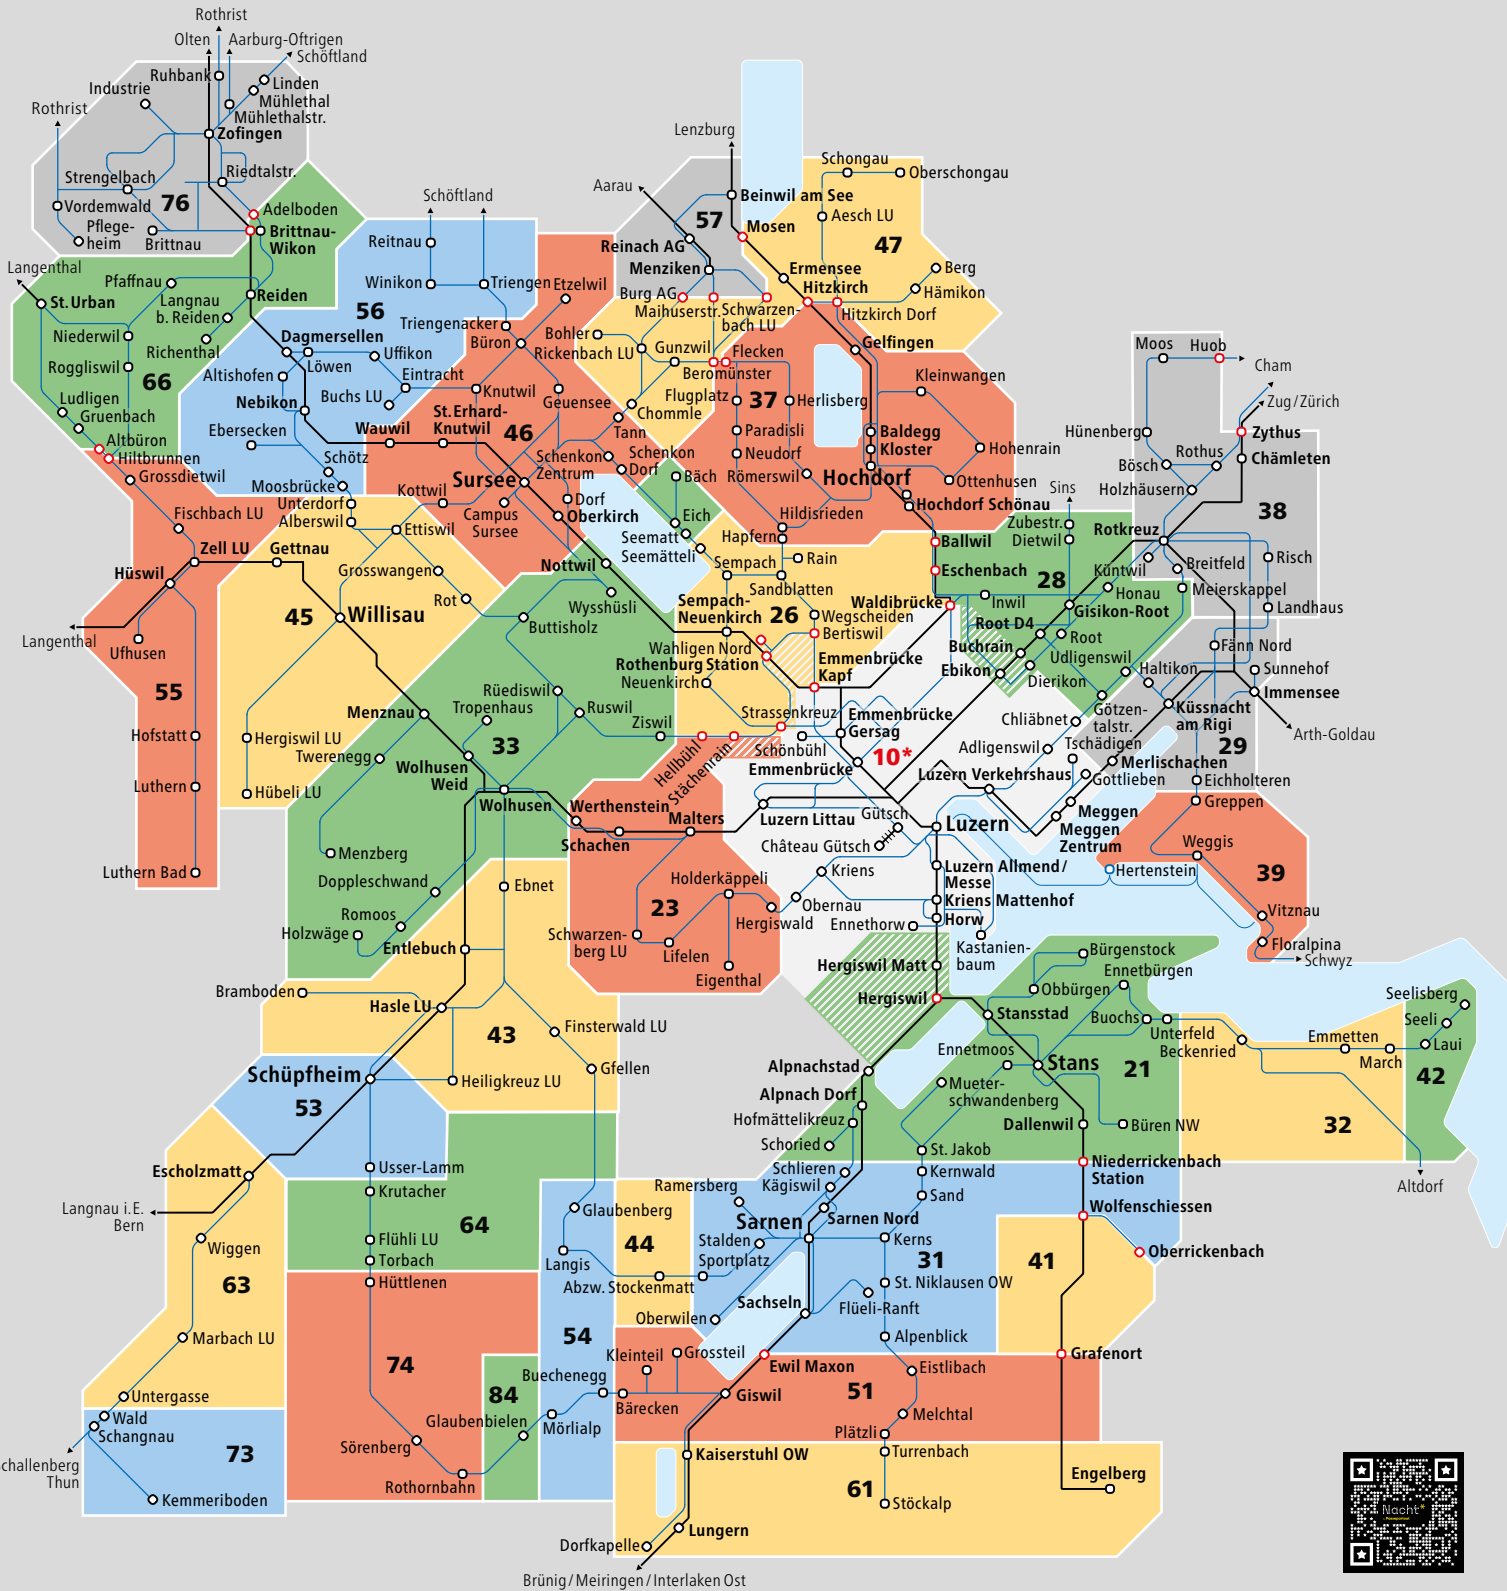

# Tarifzonen

Gültig ab 10.12.2023

# Passepartout

einfach unterwegs

- Bahn
- Busse
- Gütschliff

- Die Haltestelle liegt auf der Zonengrenze und gehört zu mehreren Zonen.
- Die Haltestellen gehören zu mehreren Zonen.

**10\*** Die Tarifzone 10\* wird in Kombination mit anderen Zonen für die Preisberechnung doppelt gezählt.

**57** Überlappungszonen Nachbar-Tarifverbund  
Passepartout Fahrausweise für die grauen Zonen 29, 38, 57 und 76 sind nur in Kombination mit farbigen Passepartout Zonen erhältlich.

**Schiff Vierwaldstättersee**  
Ein Passepartout Verbundabo mit mindestens den Zonen 10, 29 und 39 berechtigt zur freien Fahrt von und nach den Stationen Luzern Bahnhofquai, Hertenstein, Weggis und Vitznau. Für Fahrten von oder nach anderen Schiffstationen ist das Abo nicht gültig. Passepartout Billette sind auf dem Schiff ebenfalls nicht gültig.